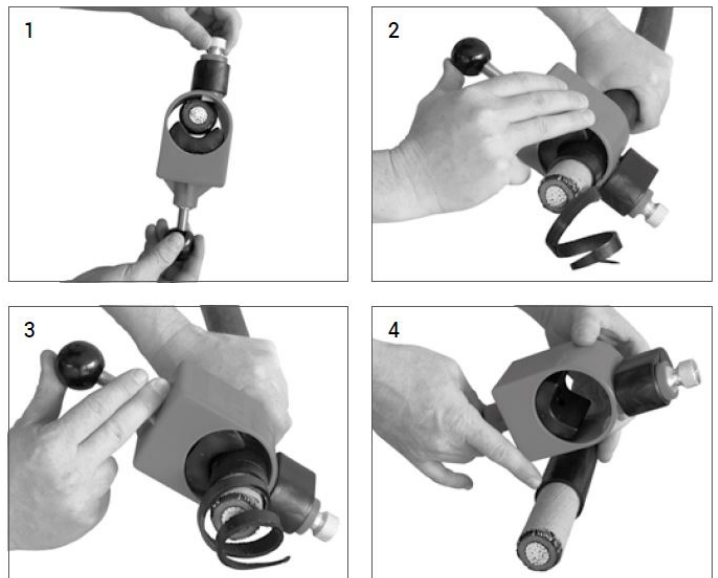

作業イメージ

Cable knife - AV3920